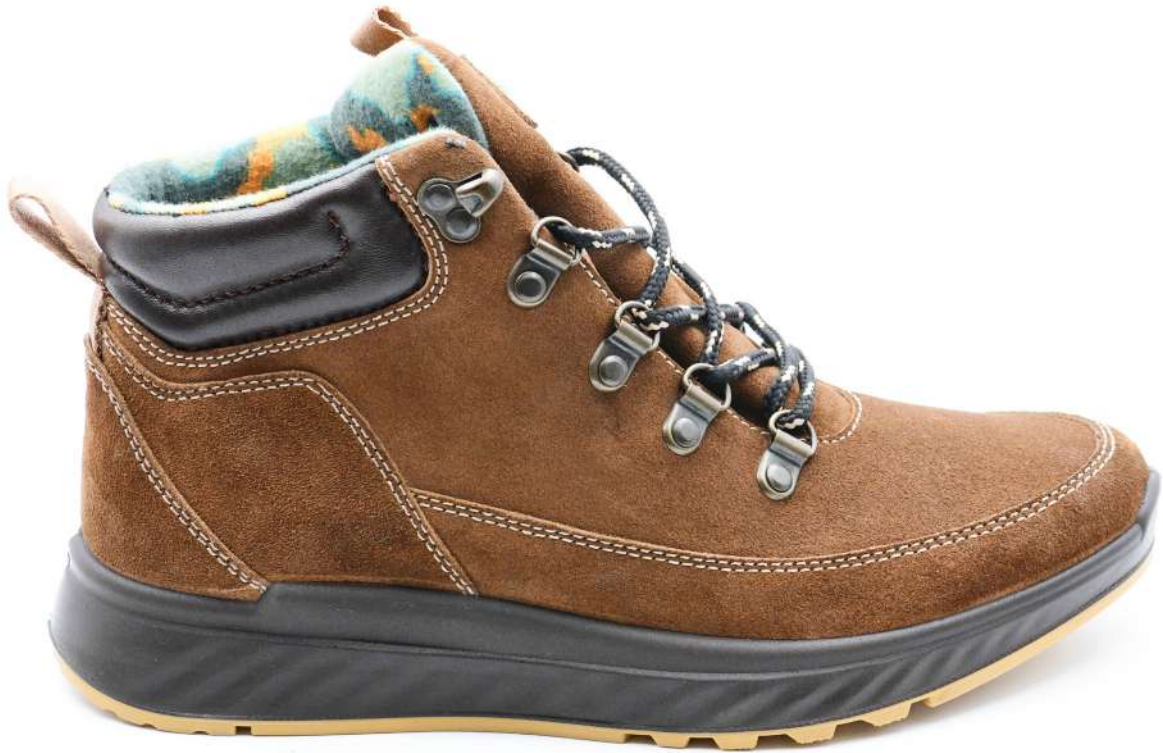

Color:
TAN

Material:
SUEDE

|||||

esse[®]
— COMFORT —

www.esseyakkabi.com.tr

Shoes ID:
7172

Color:
TAN

Material:
SUEDE